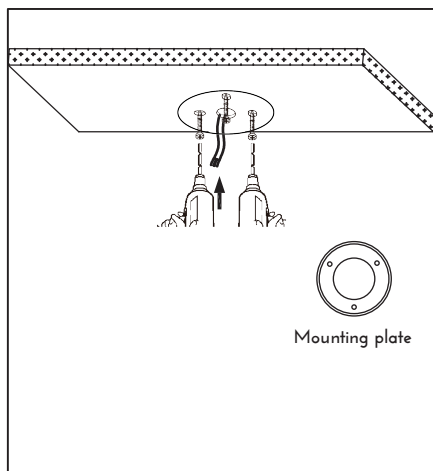

SURFACE LIGHT

INSTALLATION

WARNING:

Please follow the provided instructions for guaranteed safety when using this fixture. Keep the instructions in a safe place.

Only authorized personnel should replace the light source in this fixture.

To prevent any potential hazards, the manufacturer or their authorized service agent should be the only ones to replace a damaged external flexible cable or cord in this luminaire.