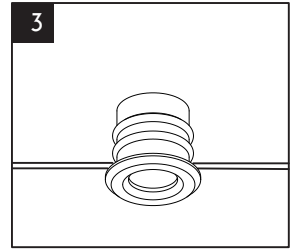

INSTALLATION

WARNING:

Please follow the provided instructions for guaranteed safety when using this fixture. Keep the instructions in a safe place.

Only authorized personnel should replace the light source in this fixture.

To prevent any potential hazards, the manufacturer or their authorized service agent should be the only ones to replace a damaged external flexible cable or cord in this luminaire.

Downlight

Spotlight

Spotlight