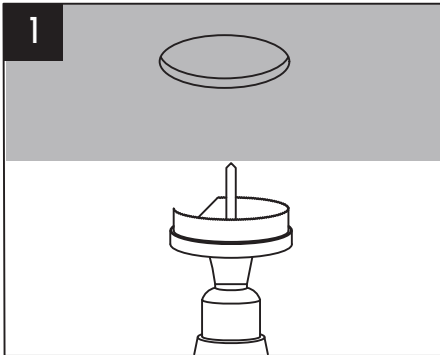

Adjustable Downlight

INSTALLATION

WARNING:

Please follow the provided instructions for guaranteed safety when using this fixture. Keep the instructions in a safe place.

Only authorized personnel should replace the light source in this fixture.

To prevent any potential hazards, the manufacturer or their authorized service agent should be the only ones to replace a damaged external flexible cable or cord in this luminaire.