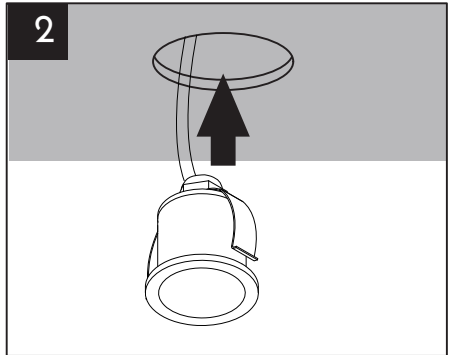

Adjustable Downlight

INSTALLATION

WARNING:

Please follow the provided instructions for guaranteed safety when using this fixture. Keep the instructions in a safe place.

Only authorized personnel should replace the light source in this fixture.

To prevent any potential hazards, the manufacturer or their authorized service agent should be the only ones to replace a damaged external flexible cable or cord in this luminaire.