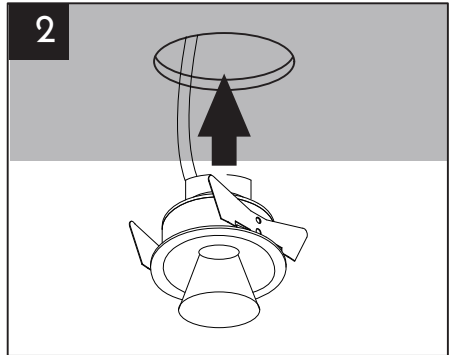

Adjustable Downlight

INSTALLATION

WARNING:

Please follow the provided instructions for guaranteed safety when using this fixture. Keep the instructions in a safe place.

Only authorized personnel should replace the light source in this fixture.

To prevent any potential hazards, the manufacturer or their authorized service agent should be the only ones to replace a damaged external flexible cable or cord in this luminaire.