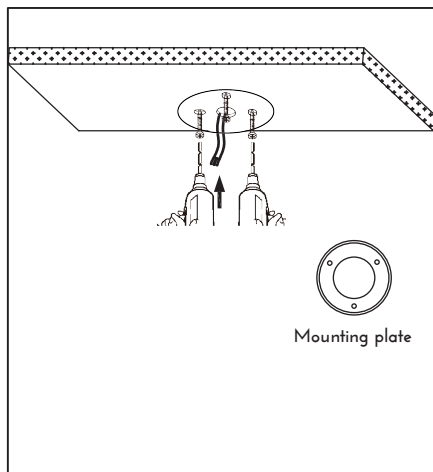

SURFACE LIGHT

INSTALLATION

WARNING:

Please follow the provided instructions for guaranteed safety when using this fixture. Keep the instructions in a safe place.

Only authorized personnel should replace the light source in this fixture.

To prevent any potential hazards, the manufacturer or their authorized service agent should be the only ones to replace a damaged external flexible cable or cord in this luminaire.