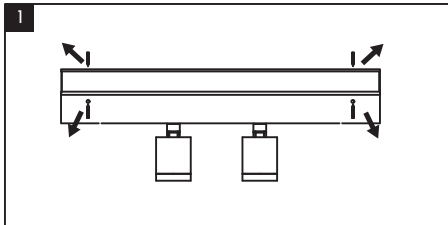

Surface Zoomable Spotlight

INSTALLATION

WARNING:

Please follow the provided instructions for guaranteed safety when using this fixture. Keep the instructions in a safe place.

Only authorized personnel should replace the light source in this fixture.

To prevent any potential hazards, the manufacturer or their authorized service agent should be the only ones to replace a damaged external flexible cable or cord in this luminaire.