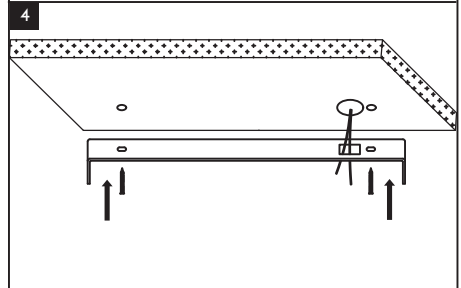

Surface Zoomable Spotlight

INSTALLATION

WARNING:

Please follow the provided instructions for guaranteed safety when using this fixture. Keep the instructions in a safe place.

Only authorized personnel should replace the light source in this fixture.

To prevent any potential hazards, the manufacturer or their authorized service agent should be the only ones to replace a damaged external flexible cable or cord in this luminaire.