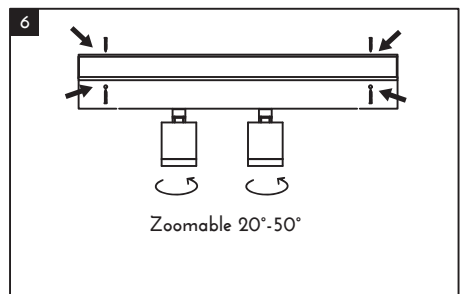

Surface Zoomable Spotlight

INSTALLATION

WARNING:

Please follow the provided instructions for guaranteed safety when using this fixture. Keep the instructions in a safe place.

Only authorized personnel should replace the light source in this fixture.

To prevent any potential hazards, the manufacturer or their authorized service agent should be the only ones to replace a damaged external flexible cable or cord in this luminaire.