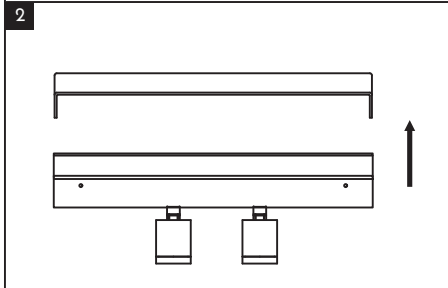

Surface Zoomable Spotlight

INSTALLATION

WARNING:

Please follow the provided instructions for guaranteed safety when using this fixture. Keep the instructions in a safe place.

Only authorized personnel should replace the light source in this fixture.

To prevent any potential hazards, the manufacturer or their authorized service agent should be the only ones to replace a damaged external flexible cable or cord in this luminaire.