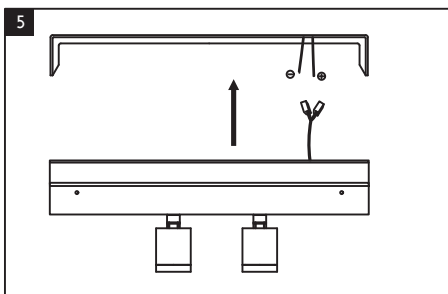

Surface Zoomable Spotlight

INSTALLATION

WARNING:

Please follow the provided instructions for guaranteed safety when using this fixture. Keep the instructions in a safe place.

Only authorized personnel should replace the light source in this fixture.

To prevent any potential hazards, the manufacturer or their authorized service agent should be the only ones to replace a damaged external flexible cable or cord in this luminaire.