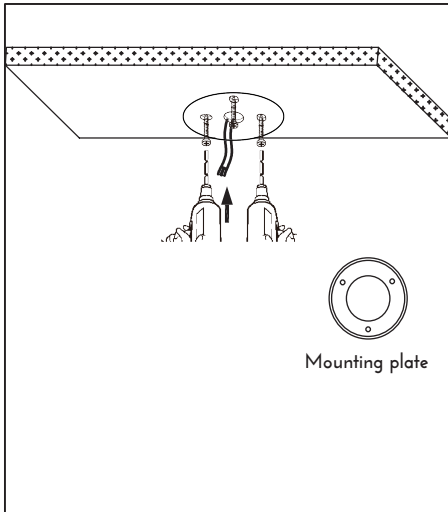

Surface Zoomable Spotlight

INSTALLATION

WARNING:

Please follow the provided instructions for guaranteed safety when using this fixture. Keep the instructions in a safe place.

Only authorized personnel should replace the light source in this fixture.

To prevent any potential hazards, the manufacturer or their authorized service agent should be the only ones to replace a damaged external flexible cable or cord in this luminaire.