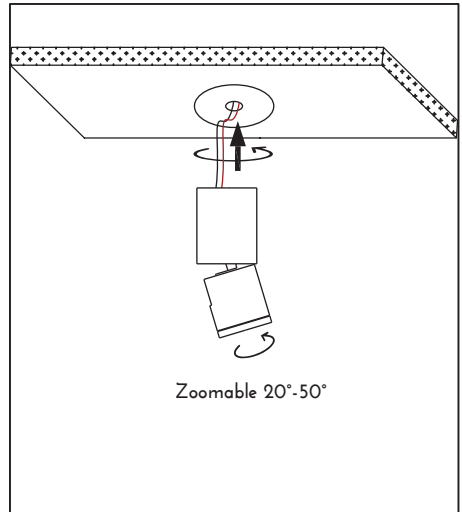

Surface Zoomable Spotlight

INSTALLATION

WARNING:

Please follow the provided instructions for guaranteed safety when using this fixture. Keep the instructions in a safe place.

Only authorized personnel should replace the light source in this fixture.

To prevent any potential hazards, the manufacturer or their authorized service agent should be the only ones to replace a damaged external flexible cable or cord in this luminaire.