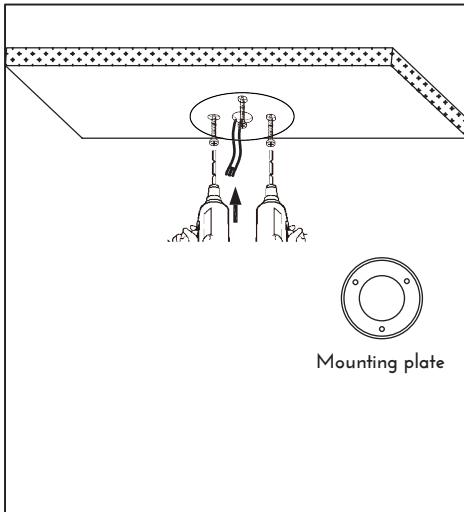

SURFACE LIGHT

INSTALLATION

WARNING:

Please follow the provided instructions for guaranteed safety when using this fixture. Keep the instructions in a safe place.

Only authorized personnel should replace the light source in this fixture.

To prevent any potential hazards, the manufacturer or their authorized service agent should be the only ones to replace a damaged external flexible cable or cord in this luminaire.