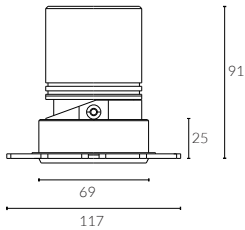

ACME STRAIGHT

Φ78 Engine

Trimless Adjustable Round Downlight

cutout:78mm

Adjustable Optic

baffle

12W Ra98 3000K 15°

h(m)	E(lx)	D(m)
0.5	18360	0.13
1.0	4590	0.26
1.5	2040	0.39
2.0	1148	0.52
2.5	734	0.65
3.0	510	0.78