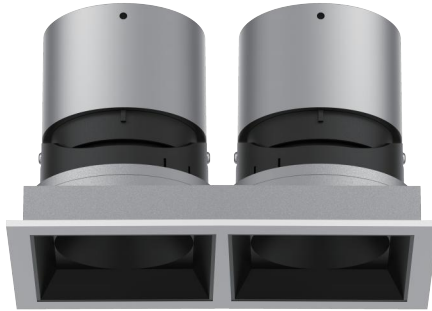

## ▣ 160\*80 Adjustable Square

cutout : 160\*80mm

Adjustable Optic

- IP Rating:** IP20 and IP44 options
- Optics:** 10°/24°/36°/50°
- UGR:** <10
- CRI:** 98Ra
- Lifetime:** >50,000 hrs (L70 B10)
- CCT:** 2700K/3000K/3500K/4000K/5000K/  
2000K-3000K/1800K-4000K/2700K-6000K