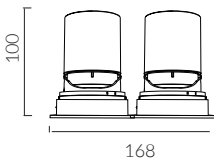

## ▣ 160\*80 Adjustable Square

cutout : 160\*80mm

Adjustable Optic

- IP Rating:** IP20 and IP44 options
- Optics:** 10°/24°/36°/50°
- UGR:** <10
- CRI:** 98Ra
- Lifetime:** >50,000 hrs (L70 B10)
- CCT:** 2700K/3000K/3500K/4000K/5000K/  
2000K-3000K/1800K-4000K/2700K-6000K