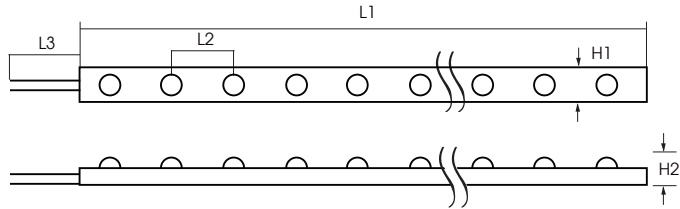

## Outdoor Linear Wall Grazer

Fixed Optic

L1(mm)	5015	L2(mm)	35.7
L3(mm)	328		
H1(mm)	19.5	H2(mm)	10

### Accessories not included

CHY-1  
aluminium profile

CHY-2  
aluminium profile  
with glare shield

<b>IP Rating:</b>	IP67
<b>Optics:</b>	15°/30°/25°/45°
<b>CRI:</b>	>80Ra
<b>Lifetime:</b>	>50,000 hrs (L70 B10)
<b>CCT:</b>	RGBW
<b>LEDS/M:</b>	28pcs
<b>Control:</b>	On/off, Mains Dim, 0/1-10V, Dali, Zigbee, Casambi
<b>Binning</b>	2 Step MacAdams
<b>Voltage:</b>	DC 24V
<b>Power(W):</b>	18W/m,24W/m
<b>Ambient temp:</b>	-20 °C to 45 °C
<b>Class:</b>	III

<b>W system</b>	<b>lm system</b>	<b>optics</b>	<b>code</b>
R=4W	35Lm/W	25*45°	CYH201028-24W-2545-RGBW
G=4.1W	67Lm/W		
B=4.3W	11Lm/W		
W=7.5W	96Lm/W		
CW=7.5W	96Lm/W		