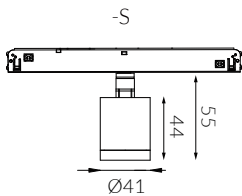

BELLA 48V

Φ41 Zoomable 20°-50° 48V Track Light

Adjustable Optic

minimal track

standard track

 White Painted

 Black Painted

 Antique Bronze

 Brushed Grey

- IP Rating:** IP20
- Optics:** Zoomable 20°-50°
- UGR:** <17
- CRI:** 92Ra
- Lifetime:** >50,000 hrs (L70 B10)
- CCT:** 3000K/3500K/2700-6000K
- Typical Source**
- Efficacy (lm/W):** 96
- Control:** On/off, 0/1-10V, Dali, Zigbee, Casambi
- Binning:** 2 Step MacAdams
- Input:** 48 VDC
- Output:** DC 12V 350mA 6W
- Ambient temp:** -20 C to 45 C
- Class:** III
- Material:** structure fine aluminum 6063A

6W Ra92 3000K 20°

h(m)	E(lx)	D(m)
0.5	2355	0.20
1.0	589	0.40
1.5	262	0.59
2.0	147	0.79
2.5	94	0.99
3.0	65	1.19

6W Ra92 3000K 30°

h(m)	E(lx)	D(m)
0.5	1378	0.29
1.0	344	0.58
1.5	153	0.88
2.0	86	1.17
2.5	55	1.46
3.0	38	1.75

6W Ra92 3000K 50°

h(m)	E(lx)	D(m)
0.5	616	0.47
1.0	154	0.95
1.5	68	1.42
2.0	38	1.90
2.5	25	2.37
3.0	17	2.85

W system	lm system	optics	code
6W	292-296	20°- 50°	MT4106W-30N2050-B