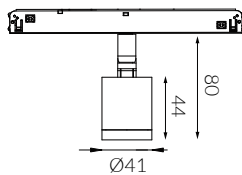

BELLA 48V

Φ41 Zoomable 20°-50° 48V Track Light

Adjustable Optic

minimal track

standard track

 White Painted

 Black Painted

 Antique Bronze

 Brushed Grey

- IP Rating:** IP20
- Optics:** Zoomable 20°-50°
- UGR:** <17
- CRI:** 92Ra
- Lifetime:** >50,000 hrs (L70 B10)
- CCT:** 3000K/3500K/2700-6000K
- Typical Source**
- Efficacy (lm/W):** 96
- Control:** On/off, 0/1-10V, Dali, Zigbee, Casambi
- Binning:** 2 Step MacAdams
- Input:** 48 VDC
- Output:** DC 12V 350mA 6W
- Ambient temp:** -20 C to 45 C
- Class:** III
- Material:** structure fine aluminum 6063A

6W Ra92 3000K 20°

h(m)	E(lx)	D(m)
0.5	2355	0.20
1.0	589	0.40
1.5	262	0.59
2.0	147	0.79
2.5	94	0.99
3.0	65	1.19

6W Ra92 3000K 30°

h(m)	E(lx)	D(m)
0.5	1378	0.29
1.0	344	0.58
1.5	153	0.88
2.0	86	1.17
2.5	55	1.46
3.0	38	1.75

6W Ra92 3000K 50°

h(m)	E(lx)	D(m)
0.5	616	0.47
1.0	154	0.95
1.5	68	1.42
2.0	38	1.90
2.5	25	2.37
3.0	17	2.85

W system	lm system	optics	code
6W	292-296	20°- 50°	MT4106W-30N2050-B