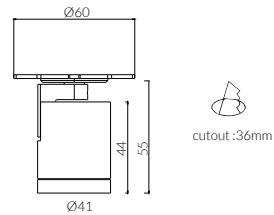

BELLA

Φ41 Recessed Zoomable 20°-50° Spotlight

Adjustable Optic

White Painted

Black Painted

Antique Bronze

Brushed Grey

Recessed Trim

Recessed Trimless

- IP Rating:** IP20
- Optics:** Zoomable 20°-50°
- UGR:** <17
- CRI:** 92Ra
- Lifetime:** >50,000 hrs (L70 B10)
- CCT:** 3000K/3500K/2700-6000K
- Typical Source Efficacy (lm/W):** 96
- Control:** On/off, Mains Dim, 0/1-10V, Dali, Zigbee, Casambi
- Binning:** 2 Step MacAdams
- Input:** AC220-240V 50/60Hz
- Output:** DC 12V 350mA 6W
- Ambient temp:** -20 C to 45 C
- Class:** II
- Material:** Fine aluminium 6063A

6W Ra92 3000K 20°

h(m)	E(lx)	D(m)
0.5	2355	0.20
1.0	589	0.40
1.5	262	0.59
2.0	147	0.79
2.5	94	0.99
3.0	65	1.19

6W Ra92 3000K 30°

h(m)	E(lx)	D(m)
0.5	1378	0.29
1.0	344	0.58
1.5	153	0.88
2.0	86	1.17
2.5	55	1.46
3.0	38	1.75

6W Ra92 3000K 50°

h(m)	E(lx)	D(m)
0.5	616	0.47
1.0	154	0.95
1.5	68	1.42
2.0	38	1.90
2.5	25	2.37
3.0	17	2.85

W system	lm system	optics	code
6W	292-296	20°- 50°	RT4106W-30N2050-B

W system	lm system	optics	code
6W	292-296	20°- 50°	TL4106W-30N2050-B