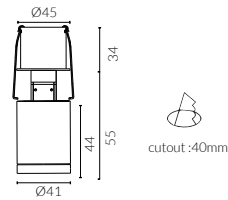

BELLA

Φ41 Recessed Zoomable 20°-50° Spotlight

Adjustable Optic

White Painted

Black Painted

Antique Bronze

Brushed Grey

Recessed Trim

Recessed Trimless

- IP Rating:** IP20
- Optics:** Zoomable 20°-50°
- UGR:** <17
- CRI:** 92Ra
- Lifetime:** >50,000 hrs (L70 B10)
- CCT:** 3000K/3500K/2700-6000K
- Typical Source Efficacy (lm/W):** 96
- Control:** On/off, Mains Dim, 0/1-10V, Dali, Zigbee, Casambi
- Binning:** 2 Step MacAdams
- Input:** AC220-240V 50/60Hz
- Output:** DC 12V 350mA 6W
- Ambient temp:** -20 C to 45 C
- Class:** II
- Material:** Fine aluminium 6063A

6W Ra92 3000K 20°

h(m)	E(lx)	D(m)
0.5	2355	0.20
1.0	589	0.40
1.5	262	0.59
2.0	147	0.79
2.5	94	0.99
3.0	65	1.19

6W Ra92 3000K 30°

h(m)	E(lx)	D(m)
0.5	1378	0.29
1.0	344	0.58
1.5	153	0.88
2.0	86	1.17
2.5	55	1.46
3.0	38	1.75

6W Ra92 3000K 50°

h(m)	E(lx)	D(m)
0.5	616	0.47
1.0	154	0.95
1.5	68	1.42
2.0	38	1.90
2.5	25	2.37
3.0	17	2.85

W system	lm system	optics	code
6W	292-296	20°- 50°	RT4106W-30N2050-B

W system	lm system	optics	code
6W	292-296	20°- 50°	TL4106W-30N2050-B