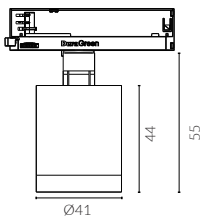

BELLA

Φ41

Adjustable 220-240V~ Zoomable 20°-50° Track Light

Adjustable Optic

-  White Painted
-  Black Painted
-  Antique Bronze
-  Brushed Grey

- IP Rating:** IP20
- Optics:** Zoomable 20°-50°
- UGR:** <17
- CRI:** 92Ra
- Lifetime:** >50,000 hrs (L70 B10)
- CCT:** 3000K/3500K/2700-6000K
- Typical Source Efficacy (lm/W):** 96
- Control:** On/off, Mains Dim, 0/1-10V, Dali, Zigbee, Casambi
- Binning:** 2 Step MacAdams
- Input:** AC220-240V 50/60Hz
- Output:** DC 12V 350mA 6W
- Ambient temp:** -20 °C to 45 °C
- Class:** II
- Material:** structure fine aluminum 6063A

6W Ra92 3000K 30°

h(m)	E(lx)	D(m)
0.5	2355	0.20
1.0	589	0.40
1.5	262	0.59
2.0	147	0.79
2.5	94	0.99
3.0	65	1.19

6W Ra92 3000K 30°

h(m)	E(lx)	D(m)
0.5	1378	0.29
1.0	344	0.58
1.5	153	0.88
2.0	86	1.17
2.5	55	1.46
3.0	38	1.75