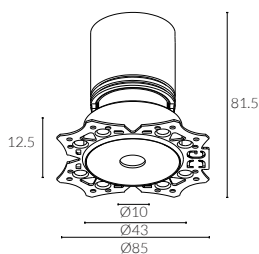

ACME PINHOLE

Φ50 Engine

Trimless Fixed Round Downlight

cutout:50mm

baffle

Black Painted
9005

White Painted
9016

IP Rating:	Front IP44, optional IP65
Optics:	28°/33°
UGR:	< 10
CRI:	98Ra
Lifetime:	>50,000 hrs (L70 B10)
CCT:	2700K/3000K/3500K/4000K 1800-3000K(Warm Dim), 2700K - 6000K (Tunable White)

8W Ra98 3000K 28°

h(m)	E(lx)	D(m)
0.5	2921	0.25
1.0	730	0.50
1.5	325	0.75
2.0	183	1.00
2.5	117	1.25
3.0	81	1.50

8W Ra98 3000K 33°

h(m)	E(lx)	D(m)
0.5	2392	0.29
1.0	598	0.58
1.5	266	0.88
2.0	149	1.17
2.5	96	1.46
3.0	66	1.75

W system	lm system	optics	code
6W	258	28°	AFL5006W-P-TL-30N28-B
6W	295	33°	AFL5006W-P-TL-30N33-B

W system	lm system	optics	code
8W	318	28°	AFL5008W-P-TL-30N28-B
8W	356	33°	AFL5008W-P-TL-30N33-B