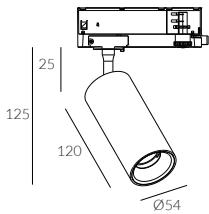

ACME 57

Φ57 Adjustable 220-240V~ Track Light

Adjustable Optic

-B Black Painted 9005
-W White Painted 9016

-RC Regency Champagne
-HB Heritage Brass

- IP Rating:** Front IP44, optional IP65
- Optics:** 15°/24°/36°/50°
- UGR:** <10
- CRI:** 98Ra
- Lifetime:** >50,000 hrs (L70 B10)
- CCT:** 2700K/3000K/3500K/4000K
1800-3000K(Warm Dim), 2700K - 6000K (Tunable White)
- Typical Source**
- Efficacy (lm/W):** 110
- Control:** On/off, Mains Dim, 0/1-10V, Dali, Casambi
- Binning** 2 Step MacAdams
- Input:** AC220-240V 50/60Hz
- Output:** DC 36V 150mA 6W
DC 36V 200mA 8W
DC 36V 250mA 10W
- Ambient temp:** -20 °C to 45 °C
- Class:** II
- Optional accessories:** Honeycomb louvre, Solite Lens, Spread Lens, Colour Filter
- Material:** Fine aluminium 6063A

10W Ra98 3000K 15°

h(m)	E(lx)	D(m)
0.5	13172	0.14
1.0	3293	0.28
1.5	1464	0.42
2.0	823	0.56
2.5	527	0.70
3.0	366	0.84

10W Ra98 3000K 24°

h(m)	E(lx)	D(m)
0.5	7091	0.21
1.0	1773	0.43
1.5	788	0.64
2.0	443	0.86
2.5	284	1.07
3.0	197	1.29

10W Ra98 3000K 36°

h(m)	E(lx)	D(m)
0.5	3820	0.31
1.0	955	0.63
1.5	424	0.94
2.0	239	1.25
2.5	153	1.57
3.0	106	1.88

10W Ra98 3000K 50°

h(m)	E(lx)	D(m)
0.5	1678	0.50
1.0	420	1.01
1.5	186	1.51
2.0	105	2.01
2.5	67	2.51
3.0	47	3.02