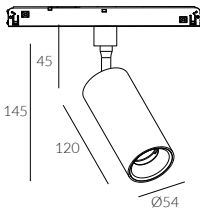

## Φ57 Adjustable 48V Track Light

Adjustable Optic

minimal track

standard track

- B Black Painted 9005
- RC Regency Champagne
- W White Painted 9016
- HB Heritage Brass

- IP Rating:** Front IP44, optional IP65
- Optics:** 15°/24°/36°/50°
- UGR:** < 10
- CRI:** 98Ra
- Lifetime:** >50,000 hrs (L70 B10)
- CCT:** 2700K/3000K/3500K/4000K  
1800-3000K(Warm Dim), 2700K - 6000K (Tunable White)
- Typical Source**
- Efficacy (lm/W):** 110
- Control:** On/off, 0/1-10V, Dali, Zigbee, Casambi
- Binning** 2 Step MacAdams
- Input:** 48 VDC
- Output:** DC 36V 150mA 6W  
DC 36V 200mA 8W  
DC 36V 250mA 10W
- Ambient temp:** -20 °C to 45 °C
- Class:** III
- Optional accessories:** Honeycomb louvre, Solite Lens, Spread Lens, Colour Filter
- Material:** Fine aluminium 6063A

10W Ra98 3000K 15°

h(m)	E(lx)	D(m)
0.5	13172	0.14
1.0	3293	0.28
1.5	1464	0.42
2.0	823	0.56
2.5	527	0.70
3.0	366	0.84

10W Ra98 3000K 24°

h(m)	E(lx)	D(m)
0.5	7091	0.21
1.0	1773	0.43
1.5	788	0.64
2.0	443	0.86
2.5	284	1.07
3.0	197	1.29

10W Ra98 3000K 36°

h(m)	E(lx)	D(m)
0.5	3820	0.31
1.0	955	0.63
1.5	424	0.94
2.0	239	1.25
2.5	153	1.57
3.0	106	1.88

10W Ra98 3000K 50°

h(m)	E(lx)	D(m)
0.5	1678	0.50
1.0	420	1.01
1.5	186	1.51
2.0	105	2.01
2.5	67	2.51
3.0	47	3.02