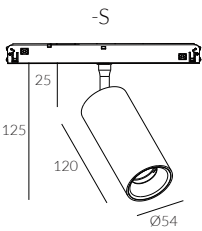

## Φ57 Adjustable 48V Track Light

Adjustable Optic

minimal track

standard track

- B Black Painted 9005
- RC Regency Champagne
- W White Painted 9016
- HB Heritage Brass

- IP Rating:** Front IP44, optional IP65
- Optics:** 15°/24°/36°/50°
- UGR:** < 10
- CRI:** 98Ra
- Lifetime:** >50,000 hrs (L70 B10)
- CCT:** 2700K/3000K/3500K/4000K  
1800-3000K(Warm Dim), 2700K - 6000K (Tunable White)
- Typical Source**
- Efficacy (lm/W):** 110
- Control:** On/off, 0/1-10V, Dali, Zigbee, Casambi
- Binning** 2 Step MacAdams
- Input:** 48 VDC
- Output:** DC 36V 150mA 6W  
DC 36V 200mA 8W  
DC 36V 250mA 10W
- Ambient temp:** -20 °C to 45 °C
- Class:** III
- Optional accessories:** Honeycomb louvre, Solite Lens, Spread Lens, Colour Filter
- Material:** Fine aluminium 6063A

10W Ra98 3000K 15°

h(m)	E(lx)	D(m)
0.5	13172	0.14
1.0	3293	0.28
1.5	1464	0.42
2.0	823	0.56
2.5	527	0.70
3.0	366	0.84

10W Ra98 3000K 24°

h(m)	E(lx)	D(m)
0.5	7091	0.21
1.0	1773	0.43
1.5	788	0.64
2.0	443	0.86
2.5	284	1.07
3.0	197	1.29

10W Ra98 3000K 36°

h(m)	E(lx)	D(m)
0.5	3820	0.31
1.0	955	0.63
1.5	424	0.94
2.0	239	1.25
2.5	153	1.57
3.0	106	1.88

10W Ra98 3000K 50°

h(m)	E(lx)	D(m)
0.5	1678	0.50
1.0	420	1.01
1.5	186	1.51
2.0	105	2.01
2.5	67	2.51
3.0	47	3.02