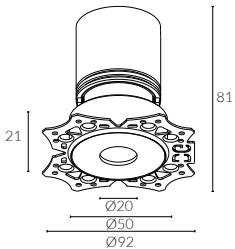

ACME PINHOLE

Φ57 Engine

Trimless Adjustable Downlight

cutout :57mm

Adjustable Optic

baffle

Black Painted
9005

White Painted
9016

- IP Rating:** Front IP44, optional IP65
- Optics:** 15°/24°/36°
- UGR:** <10
- CRI:** 92Ra / 98Ra
- Lifetime:** >50,000 hrs (L70 B10)
- CCT:** 2700K/3000K/3500K/4000K
1800-3000K(Warm Dim), 2700K - 6000K (Tunable White)
- Typical Source Efficacy (lm/W):** 110
- Control:** On/off, Mains Dim, 0/1-10V, Dali, Zigbee, Casambi
- Binning:** 2 Step MacAdams
- Input:** AC220-240V 50/60Hz
- Output:** DC 36V 150mA 6W
DC 36V 200mA 8W
DC 36V 250mA 10W
- Ambient temp:** -20 C to 45 C
- Class:** II
- Optional accessories:** Honeycomb louvre, Solite Lens, Spread Lens, Colour Filter
- Material:** Fine aluminium 6063A
- Certification:** CB/CE/UKCA/GLOBAL MARK/60-MINUNTE FIRE RESISTANCE

10W Ra98 3000K 15°

h(m)	E(lx)	D(m)
0.5	12989	0.11
1.0	3247	0.22
1.5	1443	0.34
2.0	812	0.45
2.5	520	0.56
3.0	361	0.67

10W Ra98 3000K 24°

h(m)	E(lx)	D(m)
0.5	7428	0.20
1.0	1857	0.40
1.5	825	0.60
2.0	464	0.80
2.5	297	1.00
3.0	206	1.20

10W Ra98 3000K 36°

h(m)	E(lx)	D(m)
0.5	3506	0.29
1.0	877	0.58
1.5	309	0.87
2.0	219	1.15
2.5	140	1.44
3.0	97	1.73

W system	lm system	optics	code
6W	256	15°	AFL5706W-P-TL-30N15
6W	360	24°	AFL5706W-P-TL-30N24
6W	371	36°	AFL5706W-P-TL-30N36