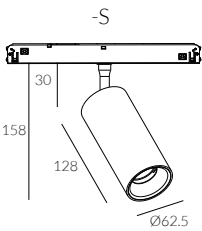

ACME 68 48V

Φ68 Adjustable 48V Track Light

Adjustable Optic

minimal track

standard track

- B Black Painted 9005
- W White Painted 9016
- RC Regency Champagne
- HB Heritage Brass

- IP Rating:** Front IP44, optional IP65
- Optics:** 15°/24°/36°/50°
- UGR:** <10
- CRI:** 98Ra
- Lifetime:** >50,000 hrs (L70 B10)
- CCT:** 2700K/3000K/3500K/4000K
1800-3000K(Warm Dim), 2700K - 6000K (Tunable White)
- Typical Source**
- Efficacy (lm/W):** 110
- Control:** On/off, 0/1-10V, Dali, Zigbee, Casambi
- Binning:** 2 Step MacAdams
- Input:** 48 VDC
- Output:** DC 36V 200mA 8W
DC 36V 250mA 10W
DC 36V 300mA 12W
- Ambient temp:** -20 °C to 45 °C
- Class:** III
- Optional accessories:** Honeycomb louvre, Solite Lens, Spread Lens, Colour Filter
- Material:** Fine aluminium 6063A

12W Ra98 3000K 15°

h(m)	E(lx)	D(m)
0.5	17841	0.14
1.0	4460	0.27
1.5	1982	0.41
2.0	1115	0.55
2.5	714	0.68
3.0	496	0.82

12W Ra98 3000K 24°

h(m)	E(lx)	D(m)
0.5	9544	0.22
1.0	2386	0.44
1.5	1060	0.65
2.0	596	0.87
2.5	382	1.09
3.0	265	1.31

12W Ra98 3000K 36°

h(m)	E(lx)	D(m)
0.5	4724	0.31
1.0	1181	0.62
1.5	525	0.92
2.0	295	1.23
2.5	189	1.54
3.0	131	1.85

12W Ra98 3000K 50°

h(m)	E(lx)	D(m)
0.5	1171	0.47
1.0	428	0.95
1.5	190	1.42
2.0	107	1.90
2.5	68	2.37
3.0	48	2.85