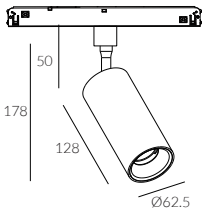

ACME 68 48V

Φ68 Adjustable 48V Track Light

Adjustable Optic

minimal track

standard track

- B Black Painted 9005
- W White Painted 9016
- RC Regency Champagne
- HB Heritage Brass

- IP Rating:** Front IP44, optional IP65
- Optics:** 15°/24°/36°/50°
- UGR:** <10
- CRI:** 98Ra
- Lifetime:** >50,000 hrs (L70 B10)
- CCT:** 2700K/3000K/3500K/4000K
1800-3000K(Warm Dim), 2700K - 6000K (Tunable White)
- Typical Source**
- Efficacy (lm/W):** 110
- Control:** On/off, 0/1-10V, Dali, Zigbee, Casambi
- Binning:** 2 Step MacAdams
- Input:** 48 VDC
- Output:** DC 36V 200mA 8W
DC 36V 250mA 10W
DC 36V 300mA 12W
- Ambient temp:** -20 °C to 45 °C
- Class:** III
- Optional accessories:** Honeycomb louvre, Solite Lens, Spread Lens, Colour Filter
- Material:** Fine aluminium 6063A

12W Ra98 3000K 15°

h(m)	E(lx)	D(m)
0.5	17841	0.14
1.0	4460	0.27
1.5	1982	0.41
2.0	1115	0.55
2.5	714	0.68
3.0	496	0.82

12W Ra98 3000K 24°

h(m)	E(lx)	D(m)
0.5	9544	0.22
1.0	2386	0.44
1.5	1060	0.65
2.0	596	0.87
2.5	382	1.09
3.0	265	1.31

12W Ra98 3000K 36°

h(m)	E(lx)	D(m)
0.5	4724	0.31
1.0	1181	0.62
1.5	525	0.92
2.0	295	1.23
2.5	189	1.54
3.0	131	1.85

12W Ra98 3000K 50°

h(m)	E(lx)	D(m)
0.5	1171	0.47
1.0	428	0.95
1.5	190	1.42
2.0	107	1.90
2.5	68	2.37
3.0	48	2.85