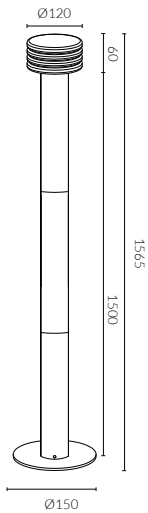

### Standard Finish

Pearl Nickel

<b>W system</b>	<b>lm system</b>	<b>optics</b>	<b>CCT</b>	<b>CRI</b>	<b>code</b>
6W	180	120°	2700K	98	ACF12006W-27N120-PN