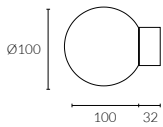

## Wall Light

Fixed Optic

Standard Finish

-RC Regency Champagne

<b>W system</b>	<b>lm system</b>	<b>optics</b>	<b>CCT</b>	<b>CRI</b>	<b>code</b>
6W	180	120°	2700K	98	AOW10006W-27N120-RC