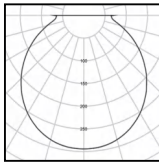

### Alabaster Globe Wall Light

Fixed Optic

<b>IP Rating:</b>	Front IP44, optional IP65
<b>Optics:</b>	120°
<b>UGR:</b>	<10
<b>CRI:</b>	98Ra
<b>Lifetime:</b>	>50,000 hrs (L70 B10)
<b>CCT:</b>	2700K/3000K
<b>Typical Source Efficacy (lm/W):</b>	110
<b>Control:</b>	On/off, Mains Dim, 0/1-10V, Dali, Zigbee, Casambi
<b>Binning</b>	2 Step MacAdams
<b>Input:</b>	AC220-240V 50/60Hz
<b>Output:</b>	DC 36V 150mA 6W*2 DC 36V 200mA 8W*2 DC 36V 250mA 10W*2
<b>Ambient temp:</b>	-20 °C to 45 °C
<b>Class:</b>	II
<b>Material:</b>	Fine Aluminium 6063A + Alabaster Stone
<b>Fire resistance test:</b>	60 minutes
<b>Certification:</b>	CB/CE/UKCA/GLOBAL MARK/60-MINUNTE FIRE RESISTANCE