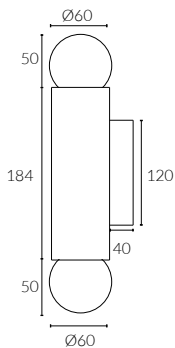

## Φ57 Engine

### Alabaster Globe Wall Light

Fixed Optic

<b>IP Rating:</b>	Front IP44, optional IP65
<b>Optics:</b>	120°
<b>UGR:</b>	<10
<b>CRI:</b>	98Ra
<b>Lifetime:</b>	>50,000 hrs (L70 B10)
<b>CCT:</b>	2700K/3000K
<b>Typical Source Efficacy (lm/W):</b>	110
<b>Control:</b>	On/off, Mains Dim, 0/1-10V, Dali, Zigbee, Casambi
<b>Binning</b>	2 Step MacAdams
<b>Input:</b>	AC220-240V 50/60Hz
<b>Output:</b>	DC 36V 150mA 6W*2 DC 36V 200mA 8W*2 DC 36V 250mA 10W*2
<b>Ambient temp:</b>	-20 °C to 45 °C
<b>Class:</b>	II
<b>Material:</b>	Fine Aluminium 6063A + Alabaster Stone
<b>Fire resistance test:</b>	60 minutes
<b>Certification:</b>	CB/CE/UKCA/GLOBAL MARK/60-MINUNTE FIRE RESISTANCE

h(m)	E(lx)	D(m)
0.5	52	1.20
1.0	13	2.40
1.5	6	3.60
2.0	3	4.80

10W Ra98 3000K 120°

W system	lm system	optics	code
6W*2	182*2	120°	WE5706WX2-AG-30N120
8W*2	235*2	120°	WE5708WX2-AG-30N120
10W*2	286*2	120°	WE5710WX2-AG-30N120