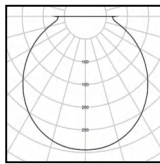

### Alabaster Luna Wall Light

Fixed Optic

Pearl Nickel

<b>IP Rating:</b>	Front IP44, optional IP65
<b>Optics:</b>	120°
<b>UGR:</b>	<10
<b>CRI:</b>	98Ra
<b>Lifetime:</b>	>50,000 hrs (L70 B10)
<b>CCT:</b>	2700K/3000K
<b>Typical Source Efficacy (lm/W):</b>	110
<b>Control:</b>	On/off, Mains Dim, 0/1-10V, Dali, Zigbee, Casambi
<b>Binning</b>	2 Step MacAdams
<b>Input:</b>	AC220-240V 50/60Hz
<b>Output:</b>	DC 36V 150mA 6W*2 DC 36V 200mA 8W*2 DC 36V 250mA 10W*2
<b>Ambient temp:</b>	-20 °C to 45 °C
<b>Class:</b>	II
<b>Material:</b>	Fine Aluminium 6063A + Alabaster Stone
<b>Fire resistance test:</b>	60 minutes
<b>Certification:</b>	CB/CE/UKCA/GLOBAL MARK/60-MINUNTE FIRE RESISTANCE