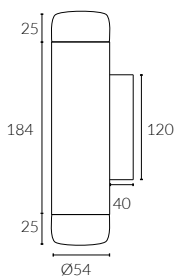

## Φ57 Engine

### Alabaster Luna Wall Light

Fixed Optic

Pearl Nickel

<b>IP Rating:</b>	Front IP44, optional IP65
<b>Optics:</b>	120°
<b>UGR:</b>	<10
<b>CRI:</b>	98Ra
<b>Lifetime:</b>	>50,000 hrs (L70 B10)
<b>CCT:</b>	2700K/3000K
<b>Typical Source Efficacy (lm/W):</b>	110
<b>Control:</b>	On/off, Mains Dim, 0/1-10V, Dali, Zigbee, Casambi
<b>Binning</b>	2 Step MacAdams
<b>Input:</b>	AC220-240V 50/60Hz
<b>Output:</b>	DC 36V 150mA 6W*2 DC 36V 200mA 8W*2 DC 36V 250mA 10W*2
<b>Ambient temp:</b>	-20 °C to 45 °C
<b>Class:</b>	II
<b>Material:</b>	Fine Aluminium 6063A + Alabaster Stone
<b>Fire resistance test:</b>	60 minutes
<b>Certification:</b>	CB/CE/UKCA/GLOBAL MARK/60-MINUNTE FIRE RESISTANCE

h(m)	E(lx)	D(m)
0.5	9	1.61
1.0	2	3.23
1.5	1	4.84

10W Ra98 3000K 120°

W system	lm system	optics	code
6W*2	82*2	120°	WE5706WX2-AL-30N120
8W*2	105*2	120°	WE5708WX2-AL-30N120
10W*2	128*2	120°	WE5710WX2-AL-30N120