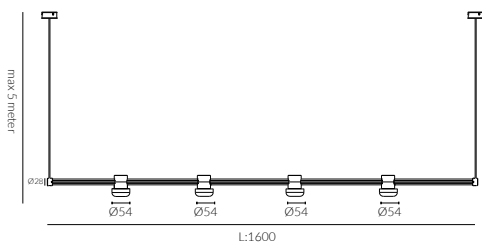

## 1600mm

### Alabaster Luna Linear Pendant

Fixed Optic

-RC Regency Champagne

<b>IP Rating:</b>	Front IP44, optional IP65
<b>Optics:</b>	120°
<b>UGR:</b>	<10
<b>CRI:</b>	98Ra
<b>Lifetime:</b>	>50,000 hrs (L70 B10)
<b>CCT:</b>	2700K/3000K
<b>Typical Source</b>	
<b>Efficacy (lm/W):</b>	110
<b>Control:</b>	On/off, Mains Dim, 0/1-10V, Dali, Zigbee, Casambi
<b>Binning</b>	2 Step MacAdams
<b>Input:</b>	AC220-240V 50/60Hz
<b>Output:</b>	DC 24V 6W*4
<b>Ambient temp:</b>	-20 °C to 45 °C
<b>Class:</b>	II
<b>Material:</b>	Fine Aluminium 6063A + Alabaster Stone

Bezels to be ordered separately

<p><b>Trimless</b></p> <p>SKU : BZ-57-TL</p>	
<p><b>Mini-Trim</b></p> <p>SKU : BZ-57-BK Black Painted 9005</p> <p>SKU : BZ-57-WH White Painted 9016</p>	

<b>W system</b>	<b>lm system</b>	<b>optics</b>	<b>code</b>
6W*4	82*4	120°	STPL1600-AL-30N120