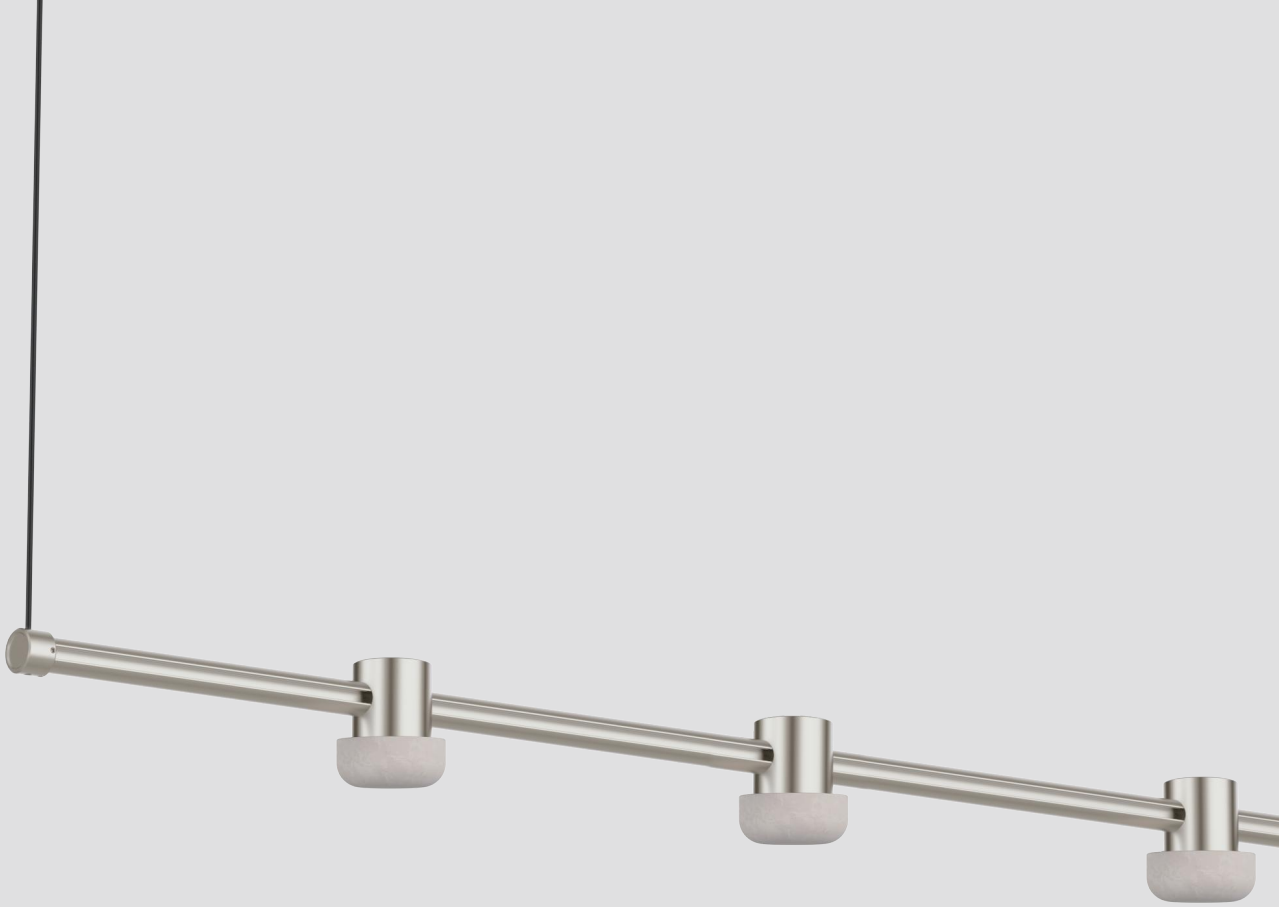

## 1600mm

### Alabaster Luna Linear Pendant

Fixed Optic

-RC Regency Champagne

<b>IP Rating:</b>	Front IP44, optional IP65
<b>Optics:</b>	120°
<b>UGR:</b>	<10
<b>CRI:</b>	98Ra
<b>Lifetime:</b>	>50,000 hrs (L70 B10)
<b>CCT:</b>	2700K/3000K
<b>Typical Source</b>	
<b>Efficacy (lm/W):</b>	110
<b>Control:</b>	On/off, Mains Dim, 0/1-10V, Dali, Zigbee, Casambi
<b>Binning</b>	2 Step MacAdams
<b>Input:</b>	AC220-240V 50/60Hz
<b>Output:</b>	DC 24V 6W*4
<b>Ambient temp:</b>	-20 °C to 45 °C
<b>Class:</b>	II
<b>Material:</b>	Fine Aluminium 6063A + Alabaster Stone

Bezels to be ordered separately

<p><b>Trimless</b></p> <p>SKU : BZ-57-TL</p>	
<p><b>Mini-Trim</b></p> <p>SKU : BZ-57-BK Black Painted 9005</p> <p>SKU : BZ-57-WH White Painted 9016</p>	

<b>W system</b>	<b>lm system</b>	<b>optics</b>	<b>code</b>
6W*4	82*4	120°	STPL1600-AL-30N120